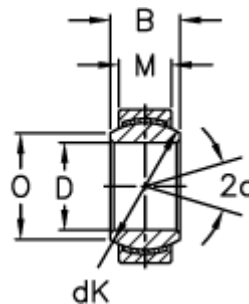

Varenummer: 03441220
Beskrivelse: Fluro Ledleje GE 220EC-2RS

Mål

A	= 320 0 -0,040
B	= 135
D	= 220 0 -0,030
dK	= 275
Dynamisk belastning C (kN)	= 4400
Kipvinkel	= 8
M	= 100
O	= 239.5

Statisk belastning C0 (kN)	= 8800
Vægt	= 35500